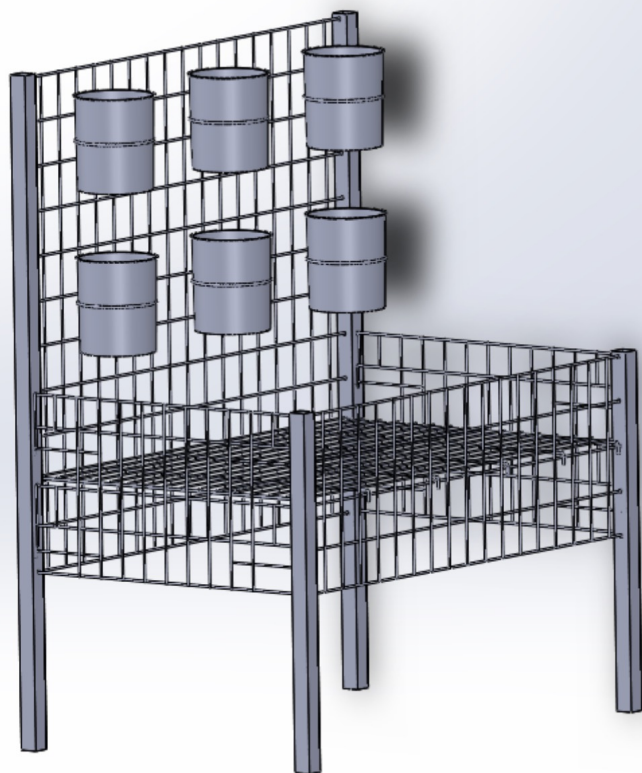

**STAN  
DART**

ПРОДУКЦИЯ ИЗ МЕТАЛЛОСЕТКИ

**СТОЙКА ДЛЯ РАСПРОДАЖ**

**MADRID L 80**

РАЗМЕРЫ 80x120xH150

Разборная конструкция. Возможно применение колёс.

Исполнение из обычной стали, покрытой пластификатом RAL7011